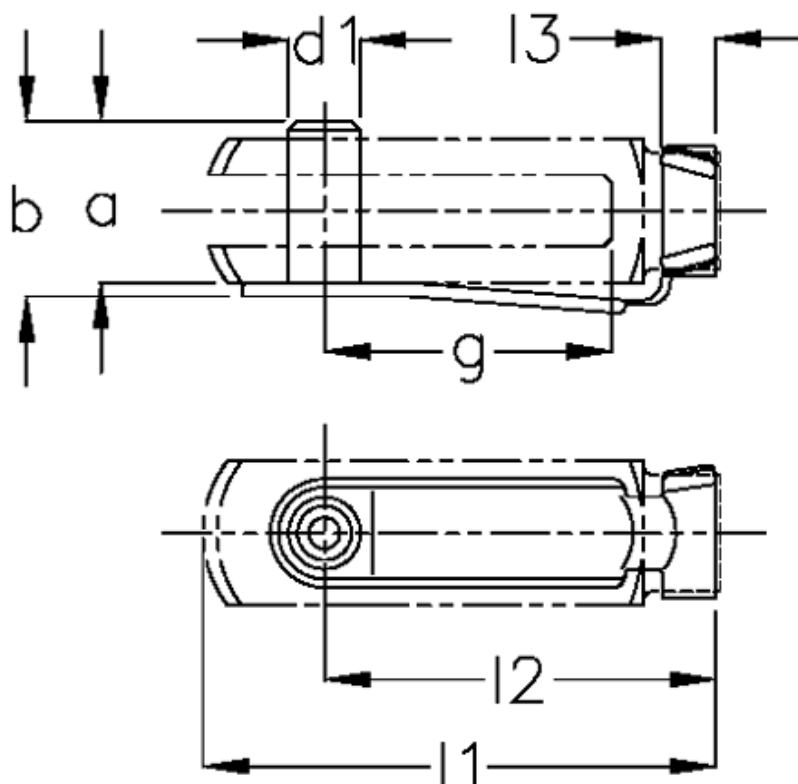

Varenummer: 140541632
Beskrivelse: KLEE Sikringsbøjle FKB 16x32

Mål

a	= 36	Størrelse	= 16 x 32
b	= 39.0	Vægt 100 stk.	= 6.940
d1 h11	= 16		
g	= 32		
Gevind gaffelstykke	= M16		
l1	= 73.0		
l2	= 62.0		
l3	= 16.0		